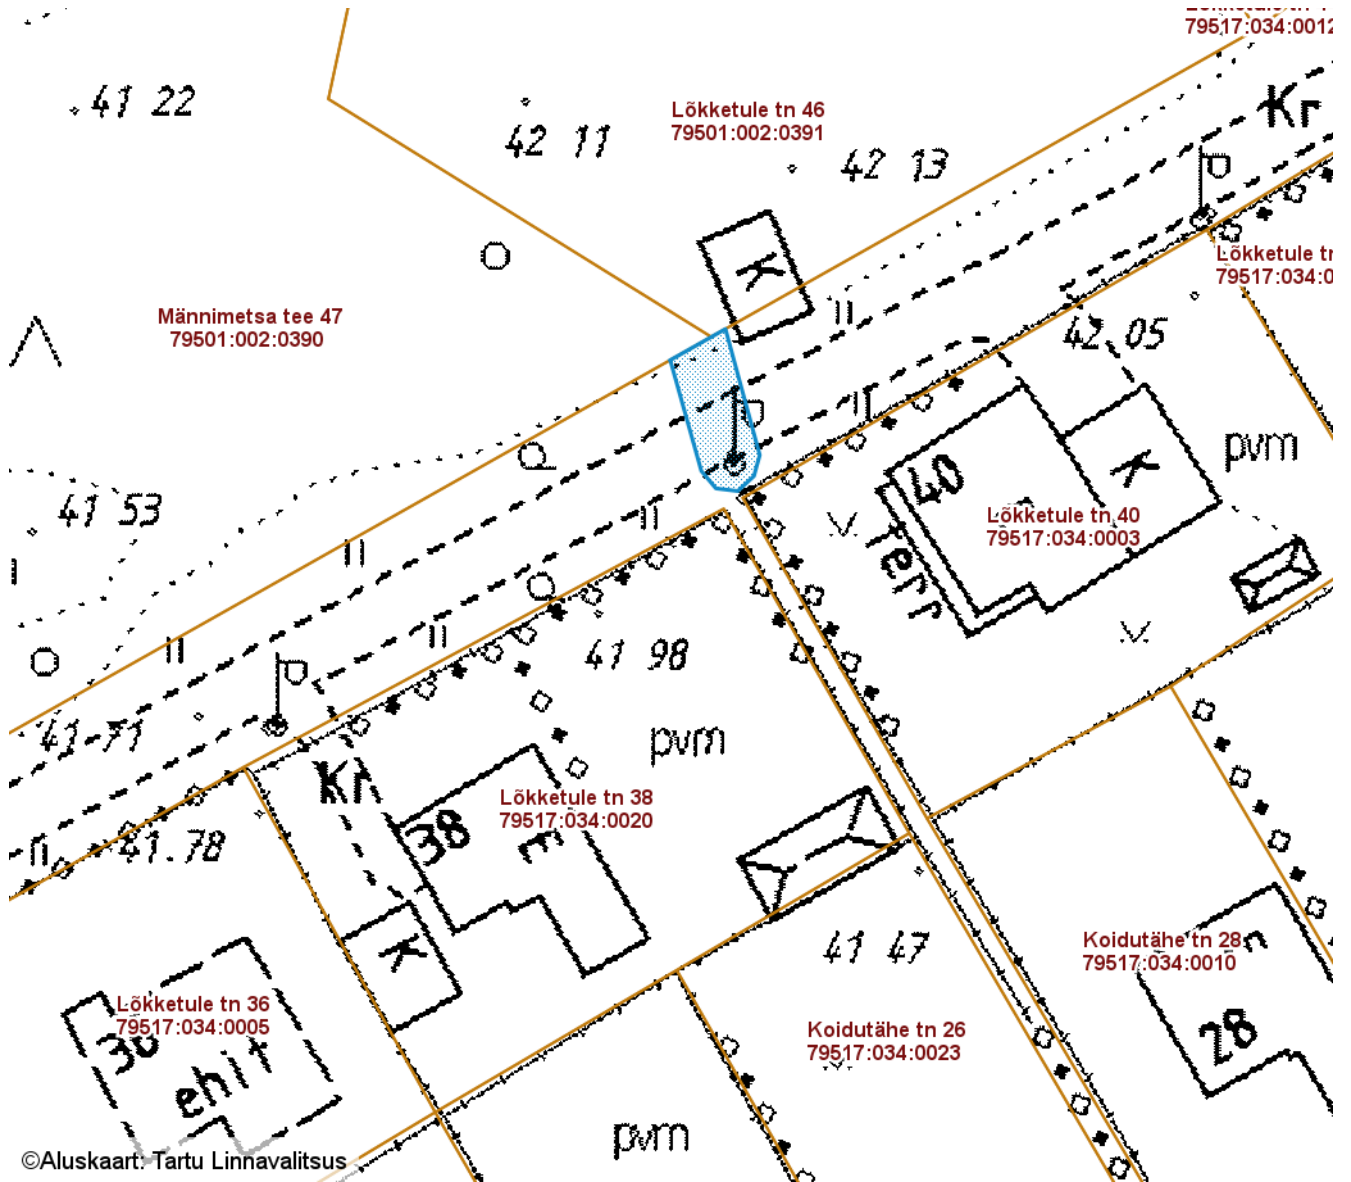

ISIKLIKU KASUTUSÕIGUSEGA KOORMATAVA  
 ALA SKEEM  
 Lõkketule tänav T31 (79517:088:0004)  
 M 1 : 500

— Isikliku kasutusõigusega seatav  
 maa-ala 38 m<sup>2</sup>  
 (0,4 kV õhuliin)

Nr	X	Y
1	6470707.46	663048.99
2	6470709.52	663052.64
3	6470701.20	663054.91
4	6470699.81	663054.53
5	6470698.82	663053.45
6	6470698.99	663052.01
7	6470700.15	663051.05